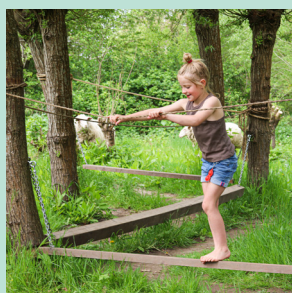

B) Blotevoetenpad

Een natuureducatieve wandeling door o.a. moeras en bamboebos.

Inclusief:
Route van 2km
Obstakelparcours
Interactieve kaart

€5,00
p.p.