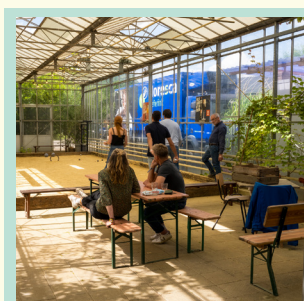

## De groene broedplaats van Deventer e.o.

Tussen Deventer en Twello ligt Buitenpost: 12 hectare natuur en avontuur. Ontdek het blotevoetenpad met moeras, bamboebos en wijngaard. Onze programma's voor scholen en klassen zijn op maat en volledig ontzettend. Samen maken we er een leerzame en onvergetelijke ervaring van!